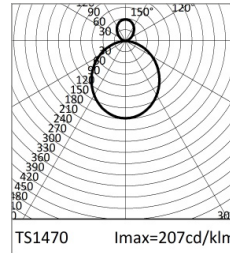

1T5702DA90 | LOGICO System - Decken/Pendelleuchte - Lichtbandmodul

Lineare LED-Leuchte für Deckenanbau- oder Pendelmontage

	4000K	H(m)	D(m)	E_{max}(lx)
				106°
Fixture Power	107W	1	2.66	2429
Source Flux	11712lm	2	5.33	607
Fixture Flux	7962lm	3	7.99	270
Efficacy	74lm/W	4	10.65	152
TS1470	I_{max}=207cd/klm	I_{max}	2429cd	5
			13.32	97